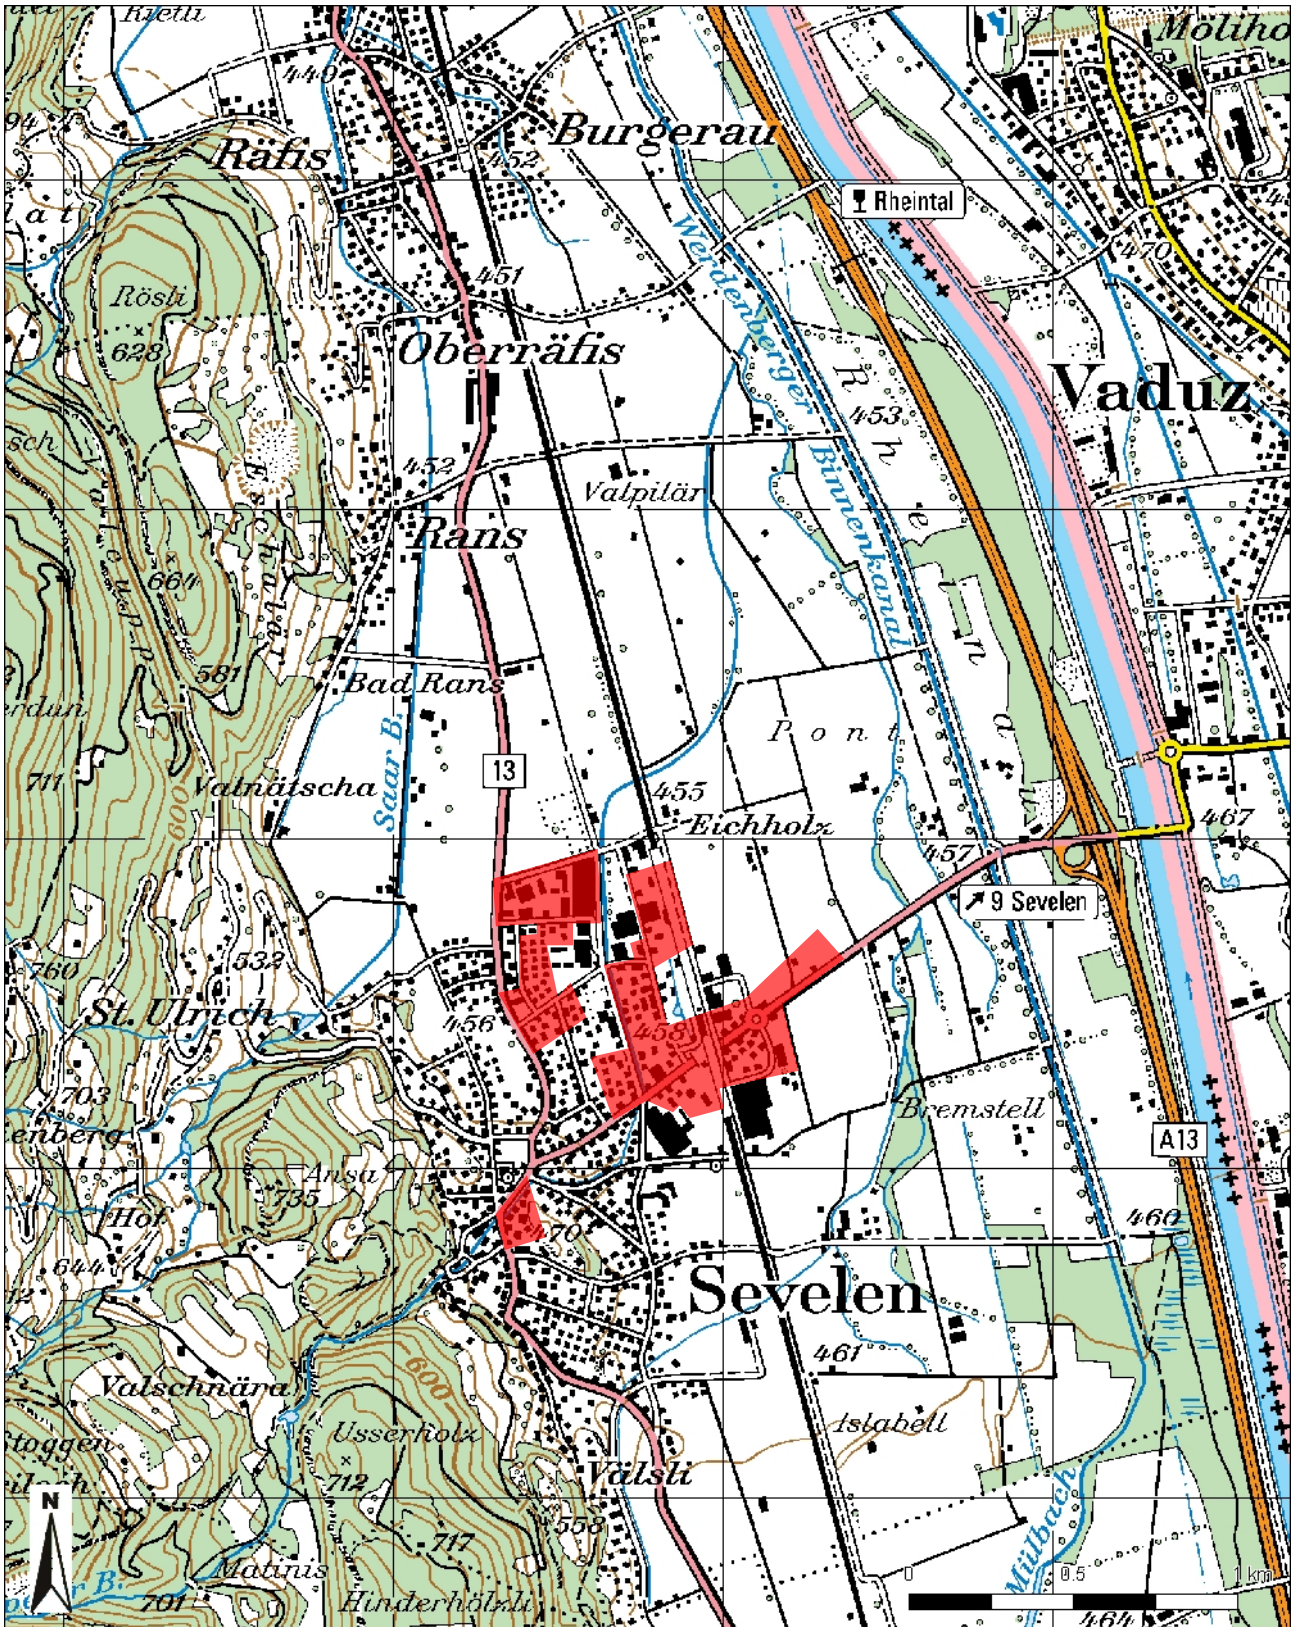

## TV-Netzumbau Sevelen Frequenzerweiterung auf 862 MHz

Mittelpunkt-Koordinaten 755'769 / 222'059

Masstab 1 : 23000

Für die Richtigkeit & Aktualität der Daten wird keine Garantie übernommen.  
Es gelten die Nutzungsbedingungen des Geoportals.

© IGGIS 29.11.2011

■ umgebautes Gebiet